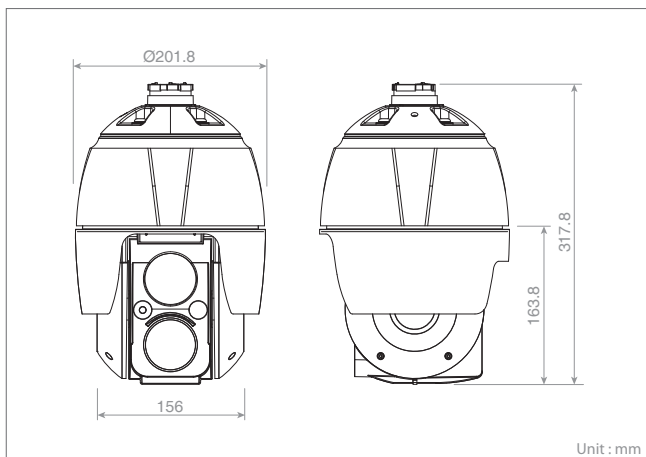

Dimension

HITRON SYSTEMS INC.
5953-85, Seodong-daero, Samjuk-myeon, Anseong-si,
GyeongGi-Do, 17515, Korea
T : 031-670-9100 / F : 031-670-9199 / E : inquiry@hitron.co.kr