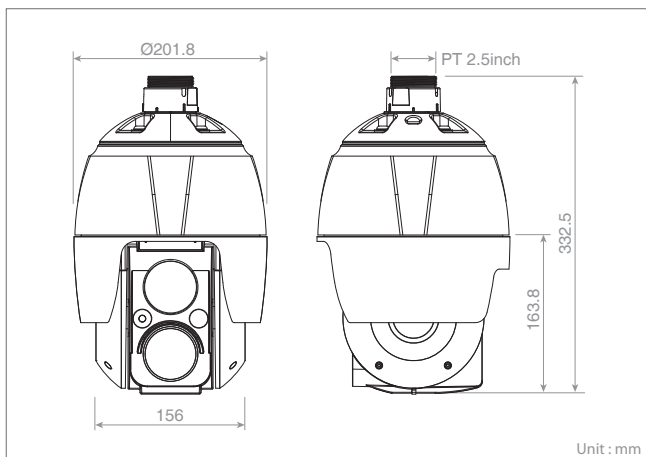

Software

- SmartManager
- Titanium 2.0
- Titanium Mobile

Optional Accessory

- HDB241(Ceiling Mount)
- HDB242E(Wall Mount)

Dimension

HITRON SYSTEMS INC.
 5953-85, Seodong-daero, Samjuk-myeon, Anseong-si,
 GyeongGi-Do, 17515, Korea
 T : 031-670-9100 / F : 031-670-9199 / E : inquiry@hitron.co.kr