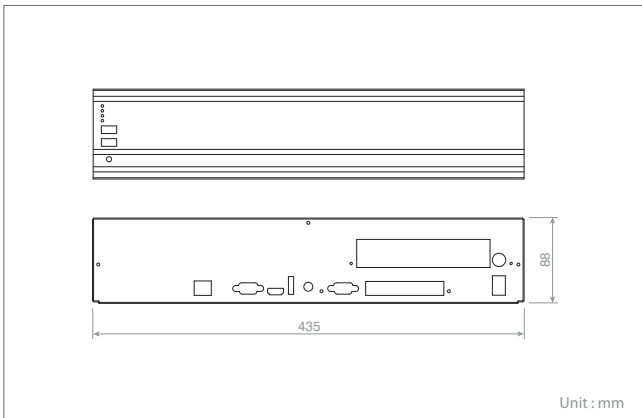

HNR-8413/16413

8/16CH Network Video Recorder

제품 기능

- 손쉬운 설치 및 사용
- 알람 조작(History Log, Pre-Alarm Recording)
- 동시 접속 3명 가능(사용자 등록 20명)
- S.M.A.R.T(하드디스크 자가 진단 기능)
- 크로스 웹브라우저(IE, Safari, Firefox, Chrome)

소프트웨어

- SmartManager
- NC-Titanium
- Tive HD
- Titanium Plus VMS

액세서리(옵션)

- HAS-02R/04R (e-SATA 스토리지)
- HAS-08I (iSCSI 스토리지)

외관도

주요 기능

- FULL-HD 실시간 녹화(최고 5MP)
- Onvif 지원 카메라와 호환
- FULL-HD 재생(VGA, HDMI)
- 카메라 자동 검색
- USB 2포트, e-SATA 1포트, iSCSI 지원
- 알람 입/출력

주요 사양

모델명		HNR-8413	HNR-16413
카메라 입력	입력	8채널	16채널
	해상도	5M/3M/1080p/960p/960H/D1/VGA	
	프로토콜	ONVIF v2.3 Base	
모니터 출력	HD 비디오 출력	VGA, HDMI	
	비디오 해상도	최대 1920 x 1080p	
	화면 분할모드	1/4/6/8/9	1/4/6/8/9/13/16
	PIP/중	PIP/중(x2, x4, x6, x8)	
	오디오 출력	RCA, 1개	
저장	프레임레이트	카메라별 프레임레이트 조절	
	녹화 방법	수동, 스케줄, 이벤트(모션, 센서)	
	녹화 FPS	최대 200/240fps	최대 400/480fps
	비디오/오디오 파일보호	비디오/오디오 덮어쓰기 방지	
	이미지 캡처	실시간/재생 영상 캡처 및 백업	
	내장 하드드라이브	SATA, 하드디스크 4개(최대 12TB)	
원격 모니터링/컨트롤	외장 하드드라이브	e-SATA	
	Gigabit Ethernet을 통한 원격 감시 및 컨트롤		
	Dynamic/Static/Zero Config 지원		
	Web Browser, VMS 지원		
	NAT Traversal 지원		
재생	스크린 모드 재생	1/4/9/13	1/4/9/13/16
	검색모드	날짜/시간, 캘린더, 이벤트, 보호, 캡처, VCA, Text	
알람	외부 센서입력	8CH NC/NO	16CH NC/NO
	알람 출력	Buzzer, OSD, 4 x Relay	
데이터 백업	USB 2.0 플래쉬 메모리 2개		
	AVI Format, Private Format		
기능	비디오 영상분석(VCA)	지원(카메라 지원 시)	
	POS/ATM	지원(VSI/VSSI-Pro)	
	NTP 서버	지원	
	시스템 키보드	USB, Serial 지원	
	프린터	USB, 네트워크 프린터	
	모바일폰 지원	Android, iOS	
	펜타플렉스 모드	실시간, 녹화, 재생, 백업 동시	
	컨트롤	IR 원격 컨트롤, USB 마우스, Client S/W	
	이벤트 로그/프리알람 저장	시스템/이벤트 로그관리/Pre-Recording(모션, 센서)	
	자동감지	채널 별 자동감지 설정	
	언어	48개 언어	
일반	전원	DC12V, 6A	
	사용전력	148W	
	동작온도	0 ~ +45°C	
	동작습도	0 ~ 90% RH	
	외형치수	435(W) x 88(H) x 347(D)mm	
무게(본체)	5.5kg, HDD 불포함		

*표기된 사양은 제품 성능 개선을 위해 예고 없이 일부 변경될 수 있습니다.